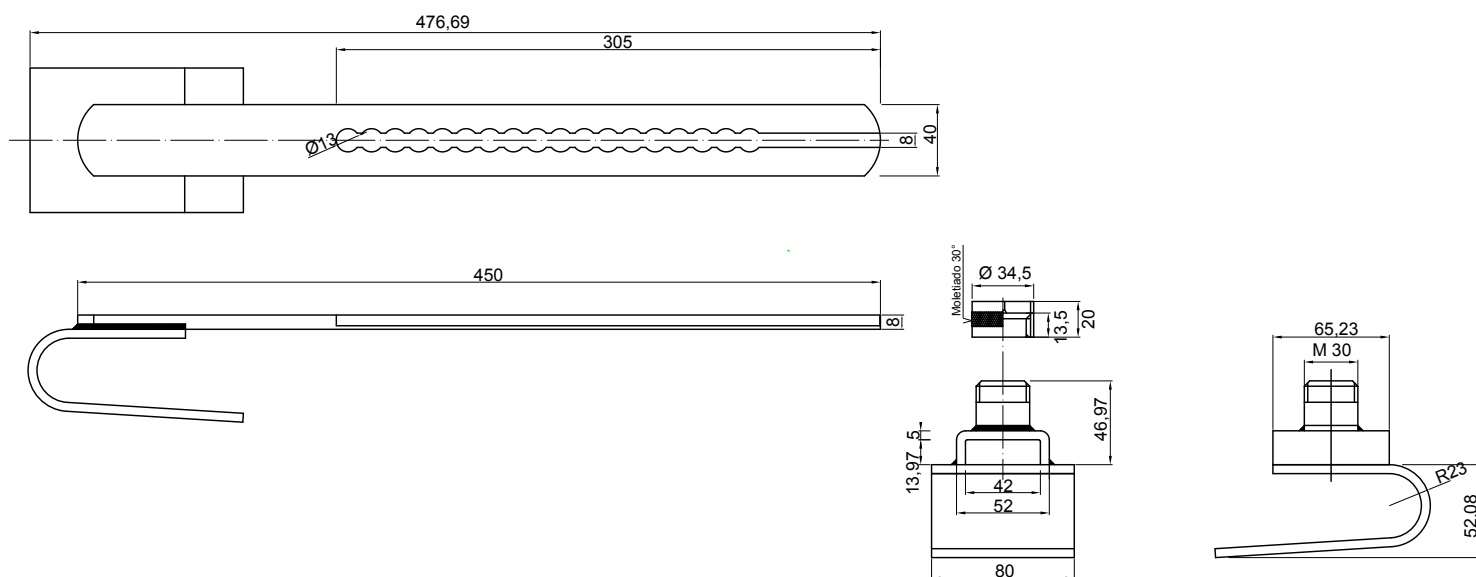

# SELLO DE BARRERA

SKU 10090

### ESPECIFICACIONES

Sello de Barrera de Alta seguridad, fabricado acero templado de 8 mm, galvanizado, con un largo de ajuste desde 280mm hasta 430mm, juego de cuatro llaves de seguridad tubular, marcado en laser imborrable nombre o sigla de Cliente, fecha, número seriado, etc.

### DIMENSIONES