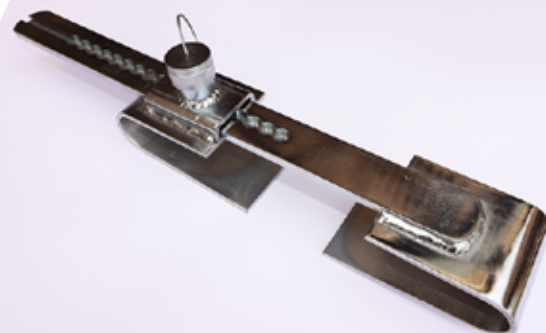

## SELLO DE ALTA SEGURIDAD

# SELLO DE BARRERA

SKU 10090

### ESPECIFICACIONES

Sello de Barrera de Alta seguridad, fabricado acero templado de 8 mm, galvanizado, con un largo de ajuste desde 280mm hasta 430mm, juego de cuatro llaves de seguridad tubular, marcado en laser imborrable nombre o sigla de Cliente, fecha, número seriado, etc.