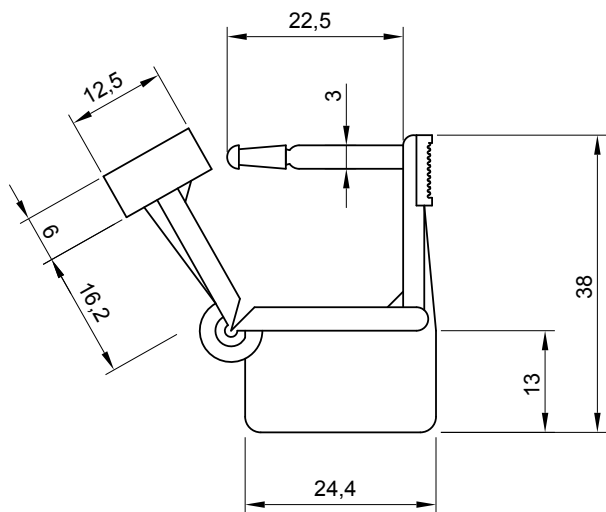

# CARRO DE PARO

SKU 10050

### ESPECIFICACIONES

Material del sello es de polipropileno o polietileno, con inserto de plástico, mecanismo de cierre por termoformado. Extracción manual o herramienta de corte fácil y rápida apertura.

### DIMENSIONES

Modelo	Dimensión General (mm)	Tag (mm)	Dimensiones cerrado (mm)	Resistencia Máxima de Carga (mm)
10050	38,9 x 42,5	24,4 x 13	24,4 x 38,9	> 5

### EMBALAJE

Modelo	Cantidad / Cartón (PCS)	Especificaciones del Cartón (mm)	Peso Neto / Peso Bruto (kg)
10050	2.500	30 x 26 x 20	3,5//4,0